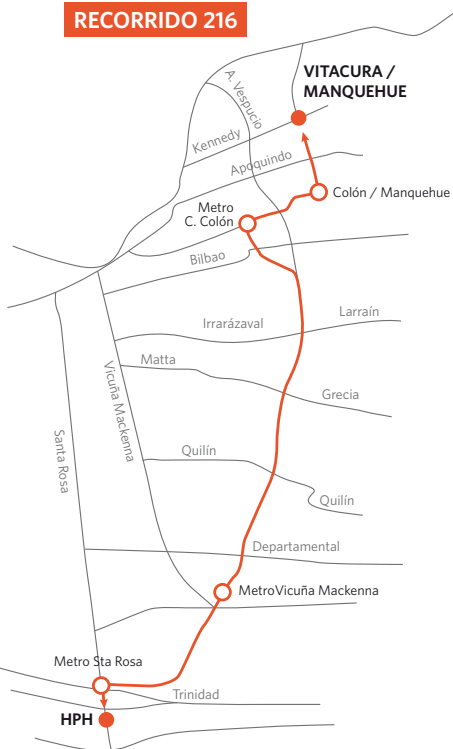

Facultad de Medicina
Clínica Alemana - Universidad del Desarrollo

¡¡ INFÓRMATE !!

ALTERNATIVAS DE TRANSPORTE

USA EL TRANSANTIAGO

RECORRIDO 216

DESDE VITACURA CON MANQUEHUE AL HOSPITAL PADRE HURTADO

➤ **SÓLO BUS:** Troncal 216, recorrido tarde cerca de una hora.

➤ **BUS Y METRO:** tomar hacia el poniente el bus 503, 517 C04, C06 hasta la estación del Metro Cristóbal Colón. Tomar metro hacia el sur y en estación Vicuña Mackenna hacer combinación a línea 4A. Tomar Metro hacia el poniente hasta estación Santa Rosa y allí tomar bus 203, 205, 206, 209, 212, 216, 230, G11, G01 ó E11 hacia el Hospital.

HOSPITAL PADRE HURTADO ↔ METRO SANTA ROSA

Por Avenida Santa Rosa transitan los buses troncales 203, 205, 206, 209, 212, 216 y 230. También sirven los buses G11, G01 y E11.

DESDE EL HOSPITAL PADRE HURTADO A LA CLÍNICA UDD LA FLORIDA

En Avenida Santa Rosa con Riquelme tomar bus al Metro Santa Rosa (203, 205, 206, 209, 212, 216, 230, G11, G01 ó E11). Subir al Metro hacia el poniente hasta la estación Vicuña Mackenna. En ella tomar la línea 4 hacia el sur y bajarse en estación Trinidad, a pasos de la Clínica.